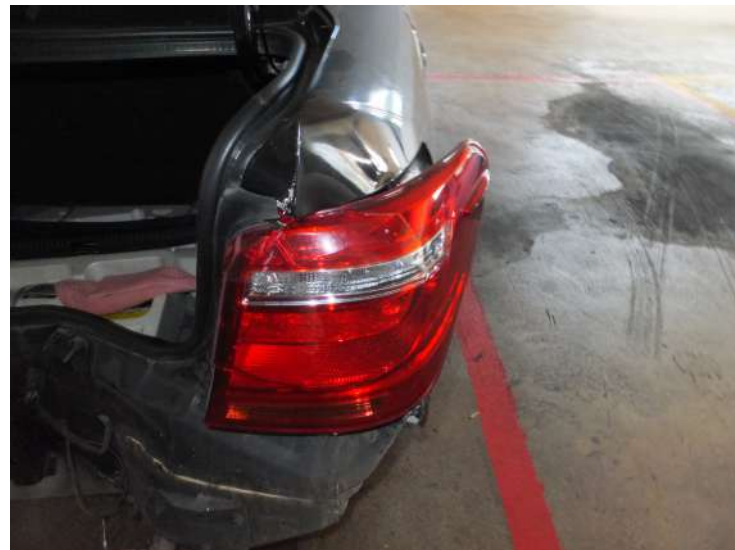

LKK Auto Consultants Pte Ltd

51 Ubi Ave 1 #01-25 Paya Ubi Industrial Park, Singapore 408933

TEL: 6256 3561 FAX: 6256 4315

Reg. No: 199607198R GST Reg. No. 19-9607198-R