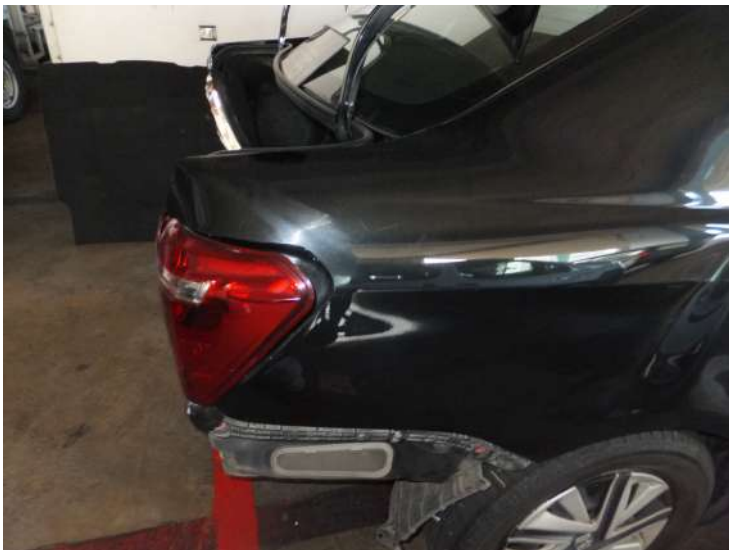

LKK Auto Consultants Pte Ltd

51 Ubi Ave 1 #01-25 Paya Ubi Industrial Park, Singapore 408933

TEL: 6256 3561 FAX: 6256 4315

Reg. No: 199607198R GST Reg. No. 19-9607198-R