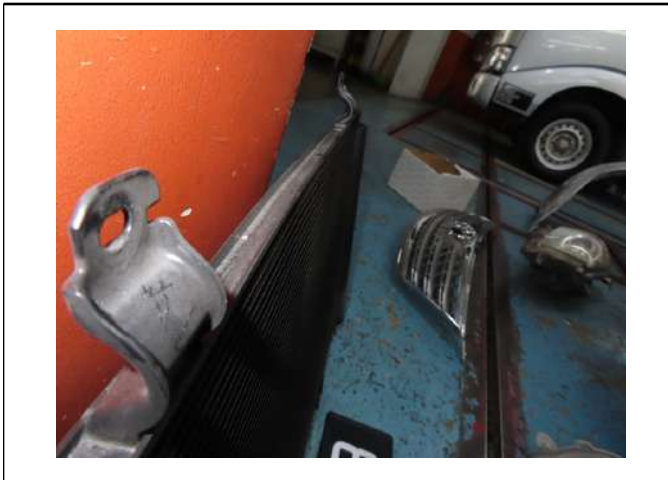

LKK Auto Consultants Pte Ltd

51 Ubi Ave 1 #01-25 Paya Ubi Industrial Park, Singapore 408933

TEL: 6256 3561 FAX: 6256 4315

Reg. No: 199607198R GST Reg. No. 19-9607198-R