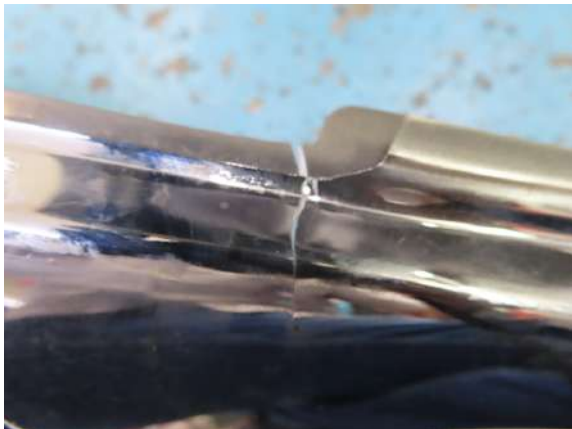

RE-INSPECTION

LKK Auto Consultants Pte Ltd

51 Ubi Ave 1 #01-25 Paya Ubi Industrial Park, Singapore 408933

TEL: 6256 3561 FAX: 6256 4315

Reg. No: 199607198R GST Reg. No. 19-9607198-R

LKK Auto Consultants Pte Ltd