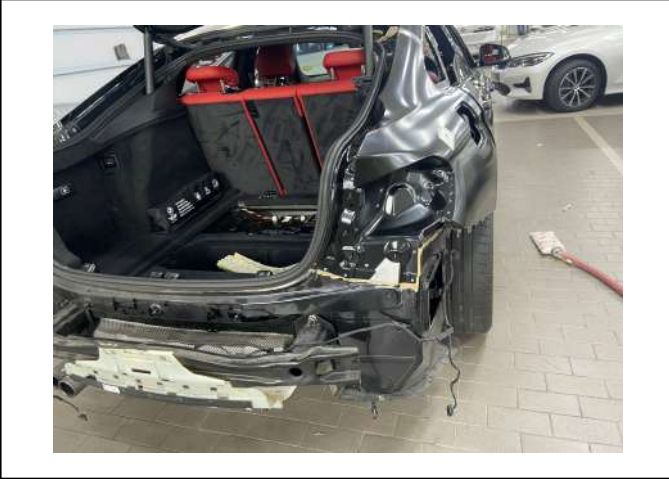

LKK Auto Consultants Pte Ltd

51 Ubi Ave 1 #01-25 Paya Ubi Industrial Park, Singapore 408933

TEL: 6256 3561 FAX: 6256 4315

Reg. No: 199607198R GST Reg. No. 19-9607198-R