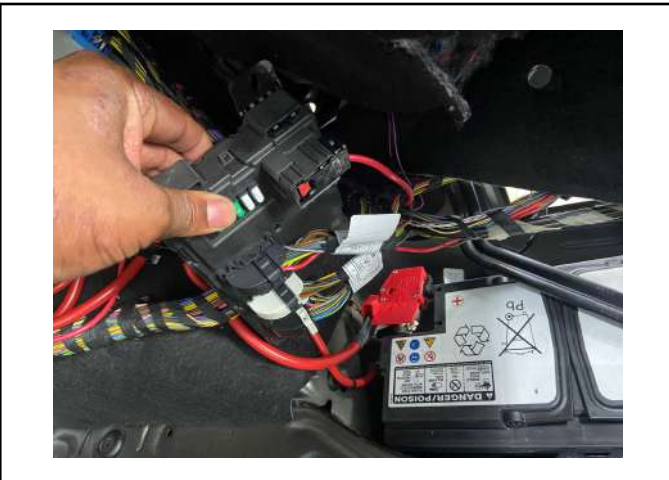

LKK Auto Consultants Pte Ltd

51 Ubi Ave 1 #01-25 Paya Ubi Industrial Park, Singapore 408933

TEL: 6256 3561 FAX: 6256 4315

Reg. No: 199607198R GST Reg. No. 19-9607198-R