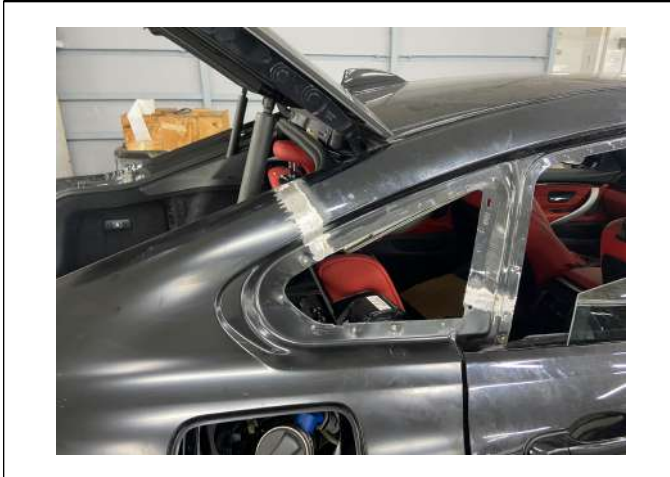

RE-INSPECTION

LKK Auto Consultants Pte Ltd

51 Ubi Ave 1 #01-25 Paya Ubi Industrial Park, Singapore 408933

TEL: 6256 3561 FAX: 6256 4315

Reg. No: 199607198R GST Reg. No. 19-9607198-R

LKK Auto Consultants Pte Ltd