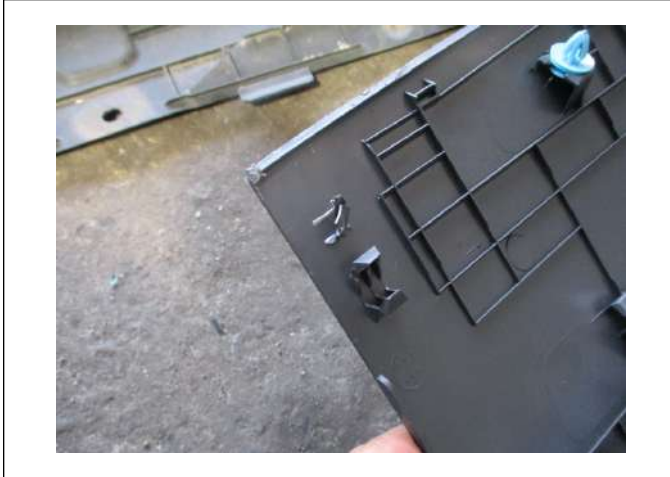

TEL: 6256 3561 FAX: 6256 4315

Reg. No: 199607198R GST Reg. No. 19-9607198-R

LKK Auto Consultants Pte Ltd

51 Ubi Ave 1 #01-25 Paya Ubi Industrial Park, Singapore 408933

TEL: 6256 3561 FAX: 6256 4315

Reg. No: 199607198R GST Reg. No. 19-9607198-R