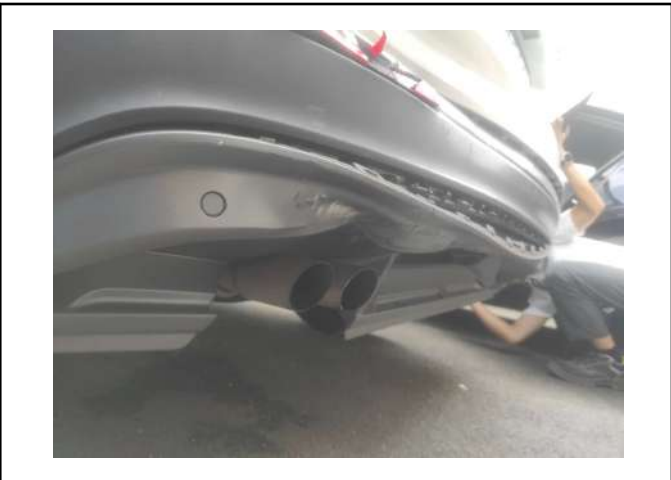

INSPECTION

LKK Auto Consultants Pte Ltd

51 Ubi Ave 1 #01-25 Paya Ubi Industrial Park, Singapore 408933

TEL: 6256 3561 FAX: 6256 4315

Reg. No: 199607198R GST Reg. No. 19-9607198-R

LKK Auto Consultants Pte Ltd