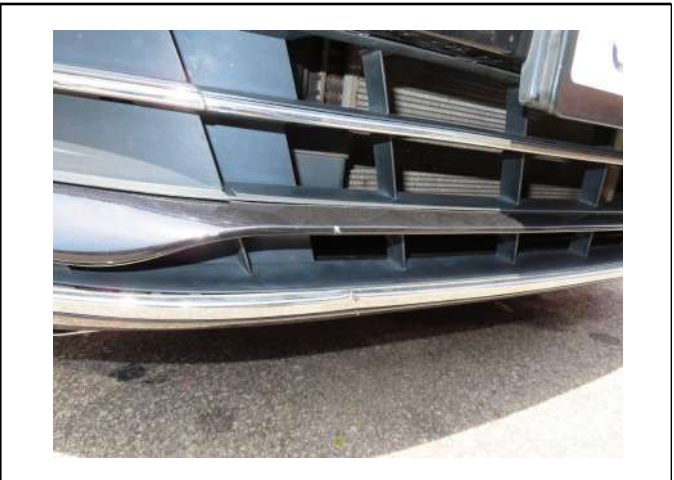

LKK Auto Consultants Pte Ltd

51 Ubi Ave 1 #01-25 Paya Ubi Industrial Park, Singapore 408933

TEL: 6256 3561 FAX: 6256 4315

Reg. No: 199607198R GST Reg. No. 19-9607198-R