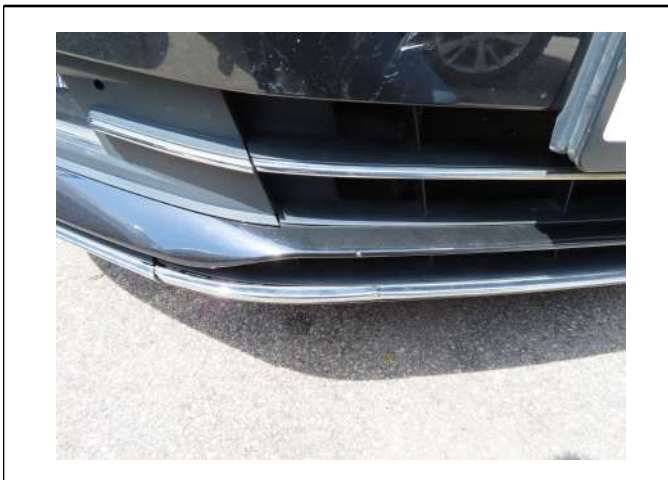

LKK Auto Consultants Pte Ltd

51 Ubi Ave 1 #01-25 Paya Ubi Industrial Park, Singapore 408933

TEL: 6256 3561 FAX: 6256 4315

Reg. No: 199607198R GST Reg. No. 19-9607198-R