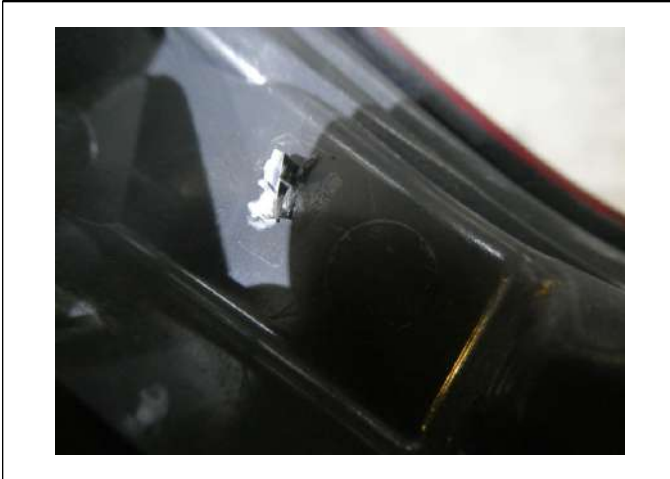

LKK Auto Consultants Pte Ltd

51 Ubi Ave 1 #01-25 Paya Ubi Industrial Park, Singapore 408933

TEL: 6256 3561 FAX: 6256 4315

Reg. No: 199607198R GST Reg. No. 19-9607198-R