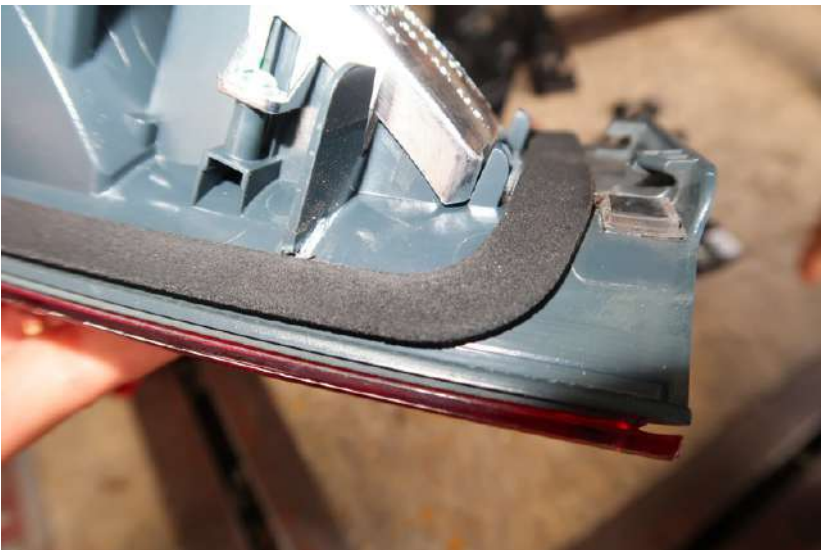

RE-INSPECTION

LKK Auto Consultants Pte Ltd

51 Ubi Ave 1 #01-25 Paya Ubi Industrial Park, Singapore 408933

TEL: 6256 3561 FAX: 6256 4315

Reg. No: 199607198R GST Reg. No. 19-9607198-R

LKK Auto Consultants Pte Ltd