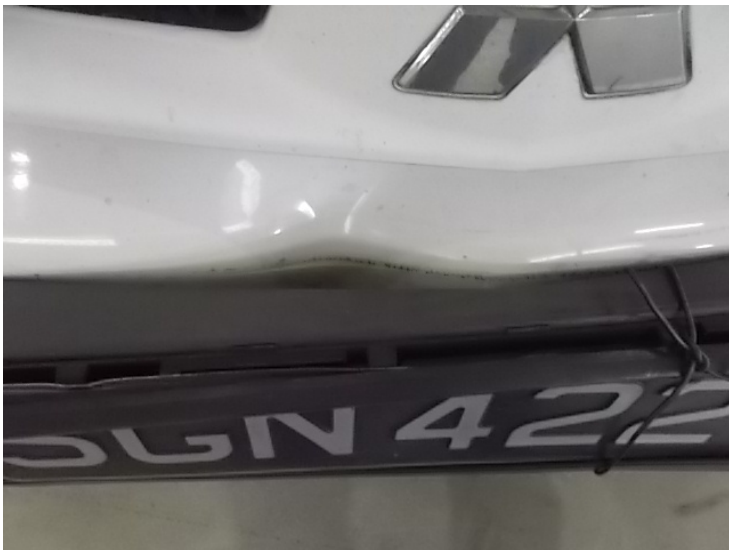

LKK Auto Consultants Pte Ltd

51 Ubi Ave 1 #01-25 Paya Ubi Industrial Park, Singapore 408933

TEL: 6256 3561 FAX: 6256 4315

Reg. No: 199607198R GST Reg. No. 19-9607198-R